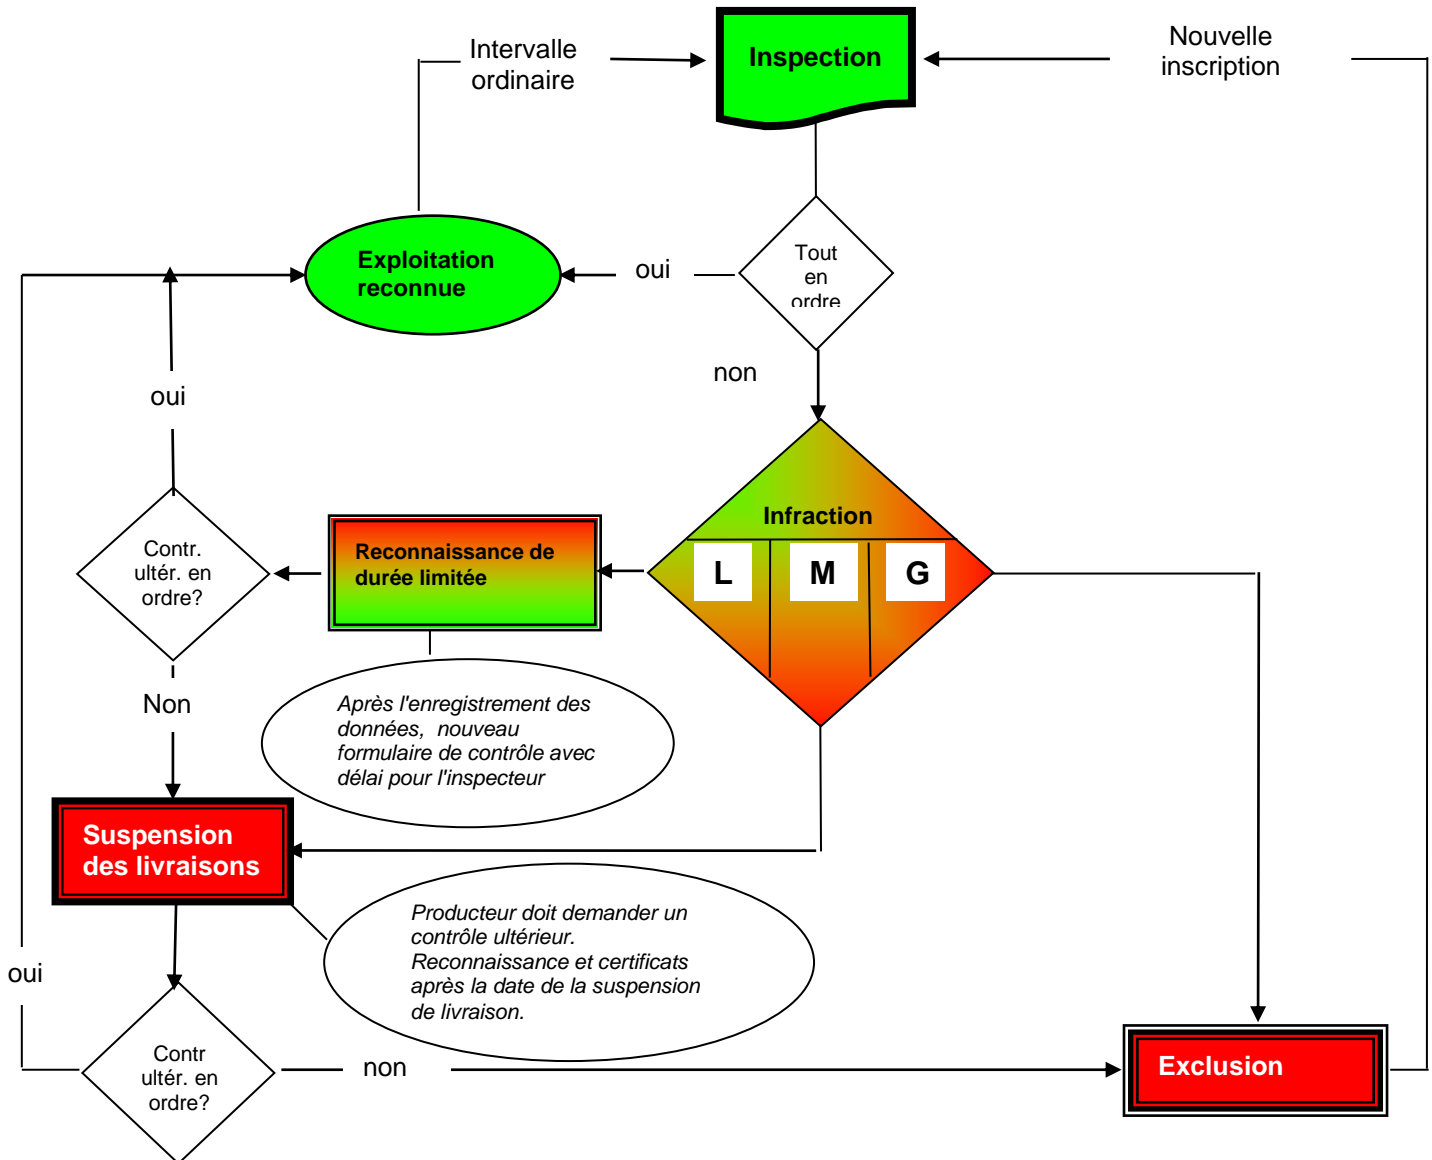

Déroulement de l'inspection

Légende:

- L = infraction légère
- M = infraction moyenne
- G = infraction grave

Définitions:

- Infraction légère Ex. Litière parcimonieuse et humide
- Infraction moyenne Ex. Médicaments non inscrits
- Infraction grave Ex. Pas de pâturage ni de sortie

Datei: L 0701-04-beef control Diagramm Inspektionsablauf franz			Verteiler: Inspektionsstelle und Inspektoren		
Erstellt: Leiter beef control	Visum MW	genehmigt: 07.09.2016	Visum: MW	Version: 1.2016	gültig ab: 07.09.2016