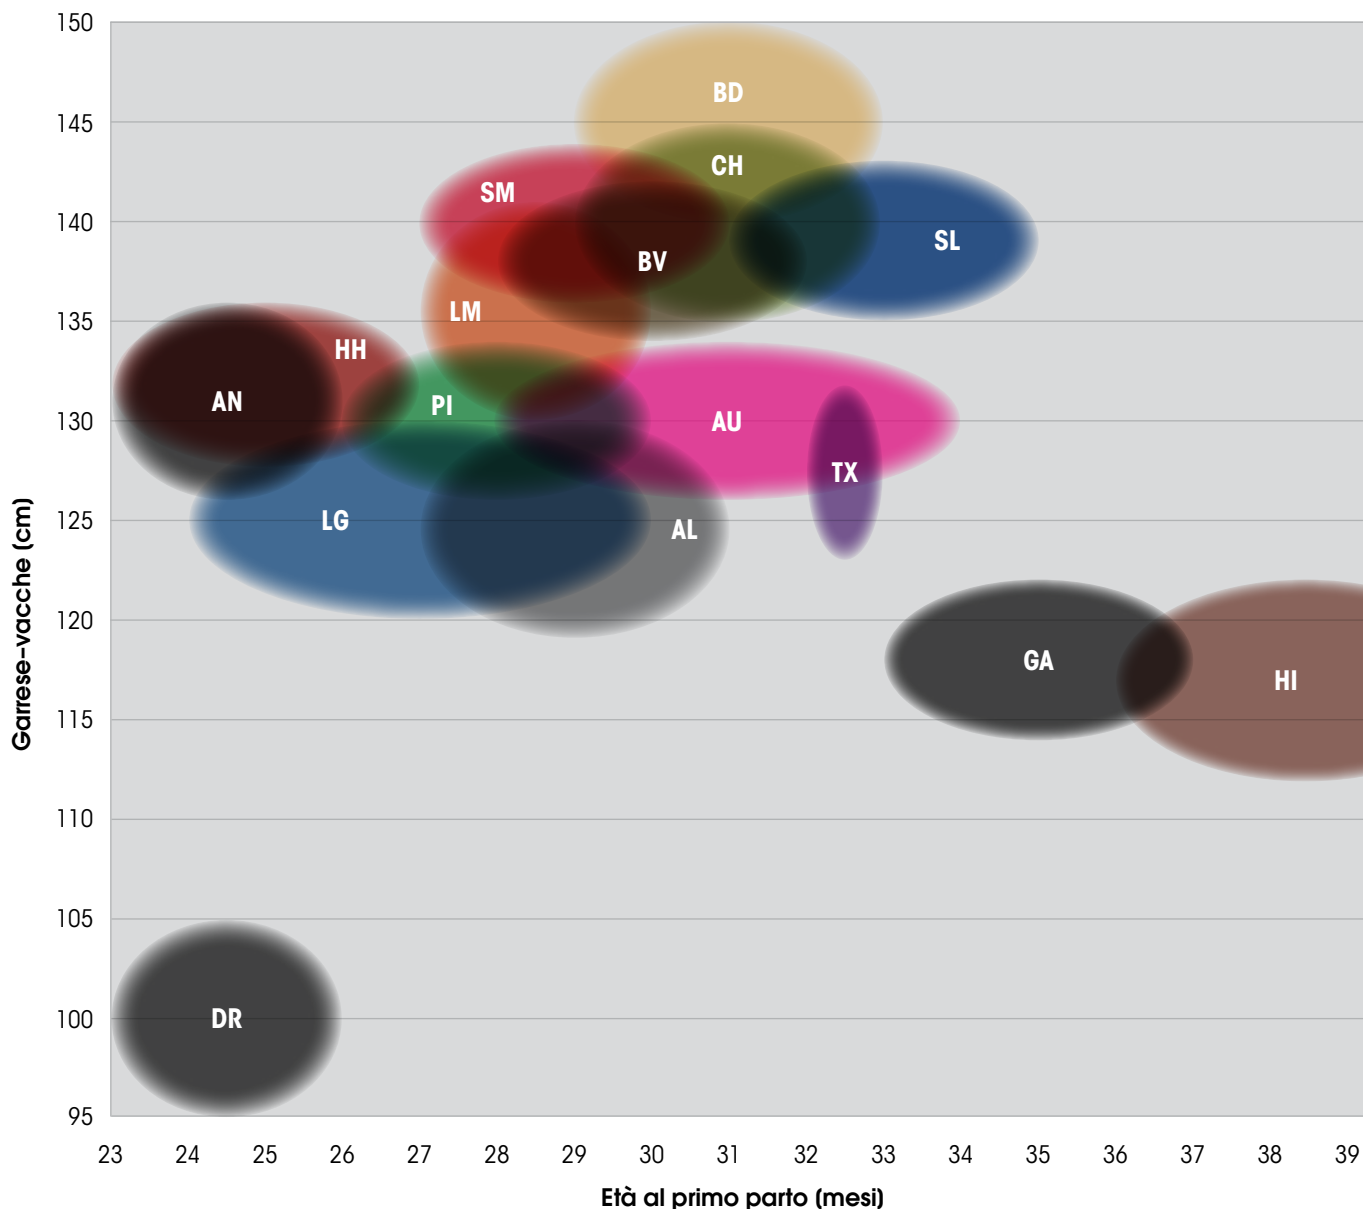

CONFRONTO DEGLI OBIETTIVI D'ALLEVAMENTO

Gli obiettivi d'allevamento in relazione all'altezza al garrese e il primo parto. Nel libro genealogico sono registrate queste e 18 altre razze.

ABBREVIAZIONI DEI NOMI DELLE RAZZE

AL	Grigia Alpina	GA	Galloway	MA	Maine Anjou	VS	Vosgienne
AN	Angus	GC	Gasconne	PA	Parthenaise	WA	Wagyu
AU	Aubrac	GV	Gialla di Franconia	PI	Piemontese	WB	Welsh Black
BD	Blonde d'Aquitaine	HH	Hereford	PS	Pustertaler Sprinzen	ZE	Zebu (Bos Indicus)
BV	Bruna Alpina	HI	Highland Cattle	PZ	Pinzgauer		
BZ	Bazadaise	HR	Hérens	SH	Shorthorn		
CH	Charolais	HW	Hinterwälder	SL	Salers		
DA	Dahomey	LC	Lowline Cattle	SM	Simmental		
DR	Dexter	LG	Luing	TL	Texas Longhorn		
EV	Evolène	LM	Limousine	TX	Tux-Zillertal		